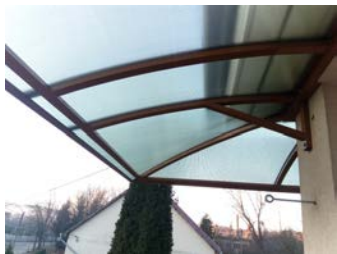

Szolgáltatásaink

1. ELŐTETŐ, TERASZFEDÉS

Egyedi gyártású, üregkamrás polikarbonát héjazatú, fényáteresztő tetők, előtetők, teraszfedések készítése. A beépített terület az eső és hótól védett, de a természetes megvilágítás és a mögötte lévő lakótér bevilágítása megmarad. Színterezett vagy natúr alumínium; festett vagy horganyzott acél; vagy felületkezelt (lazúrozott) fa- és ragasztott fa tartószerkezettel.